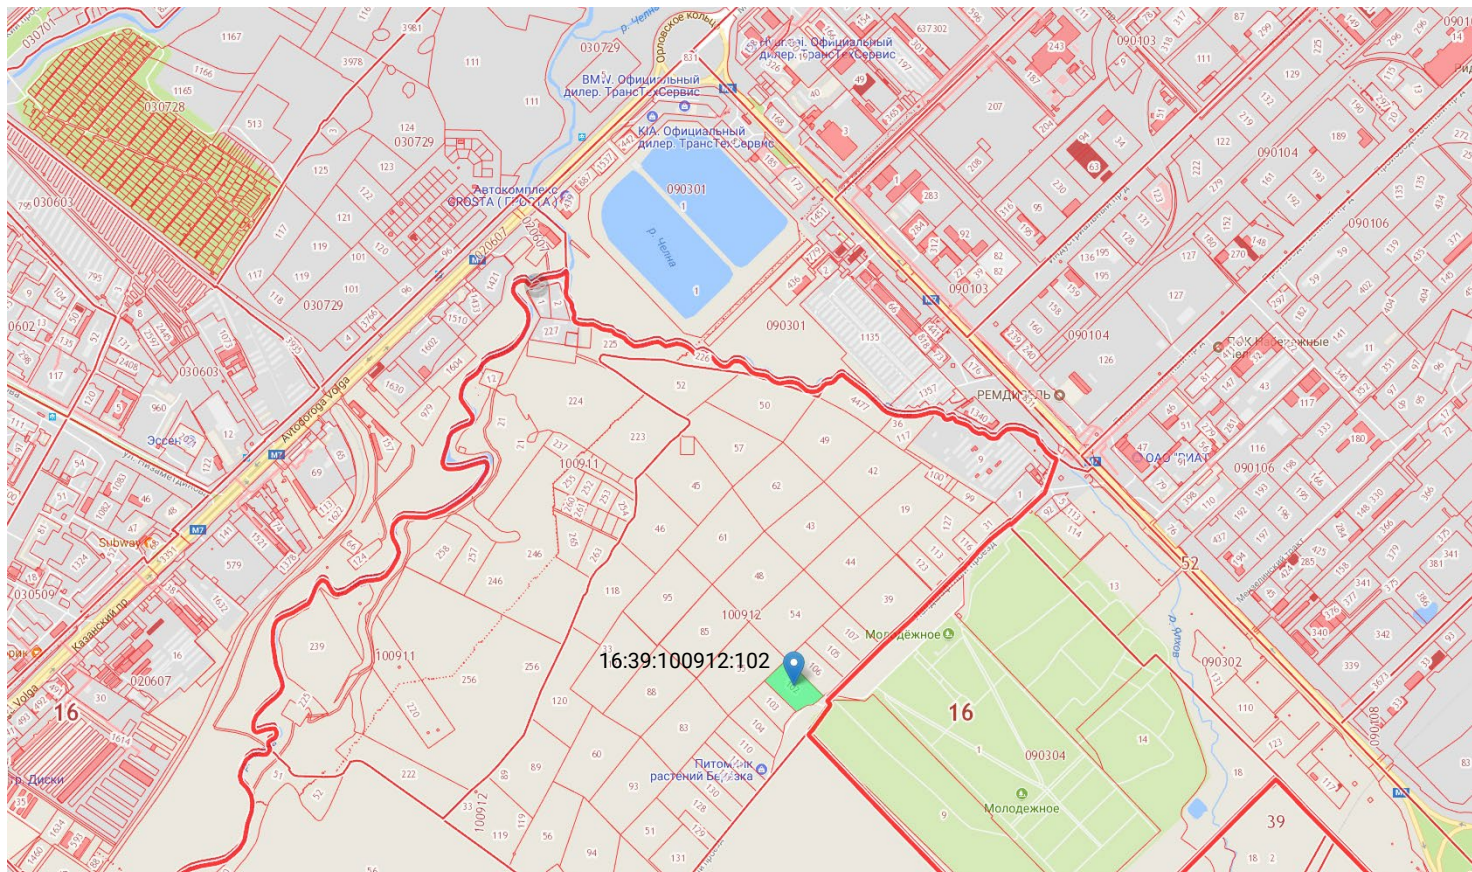

## Об объекте

Площадь участка:	1,42 га
Назначение:	Земли промышленности
Стоимость:	2 500 000 Р

- Высокая транспортная доступность. Поблизости к трассе М7, в 5 минутах езды до Казанского проспекта, между Орловским Кольцом и развязкой м/у ул. Промышленной и Мензелинским трактом;
- К участку ведет асфальтированная дорога;
- Рядом остановка общественного транспорта;
- Есть возможность подведения электричества и газа;
- Документы полностью готовы.

## Расположение на общей карте